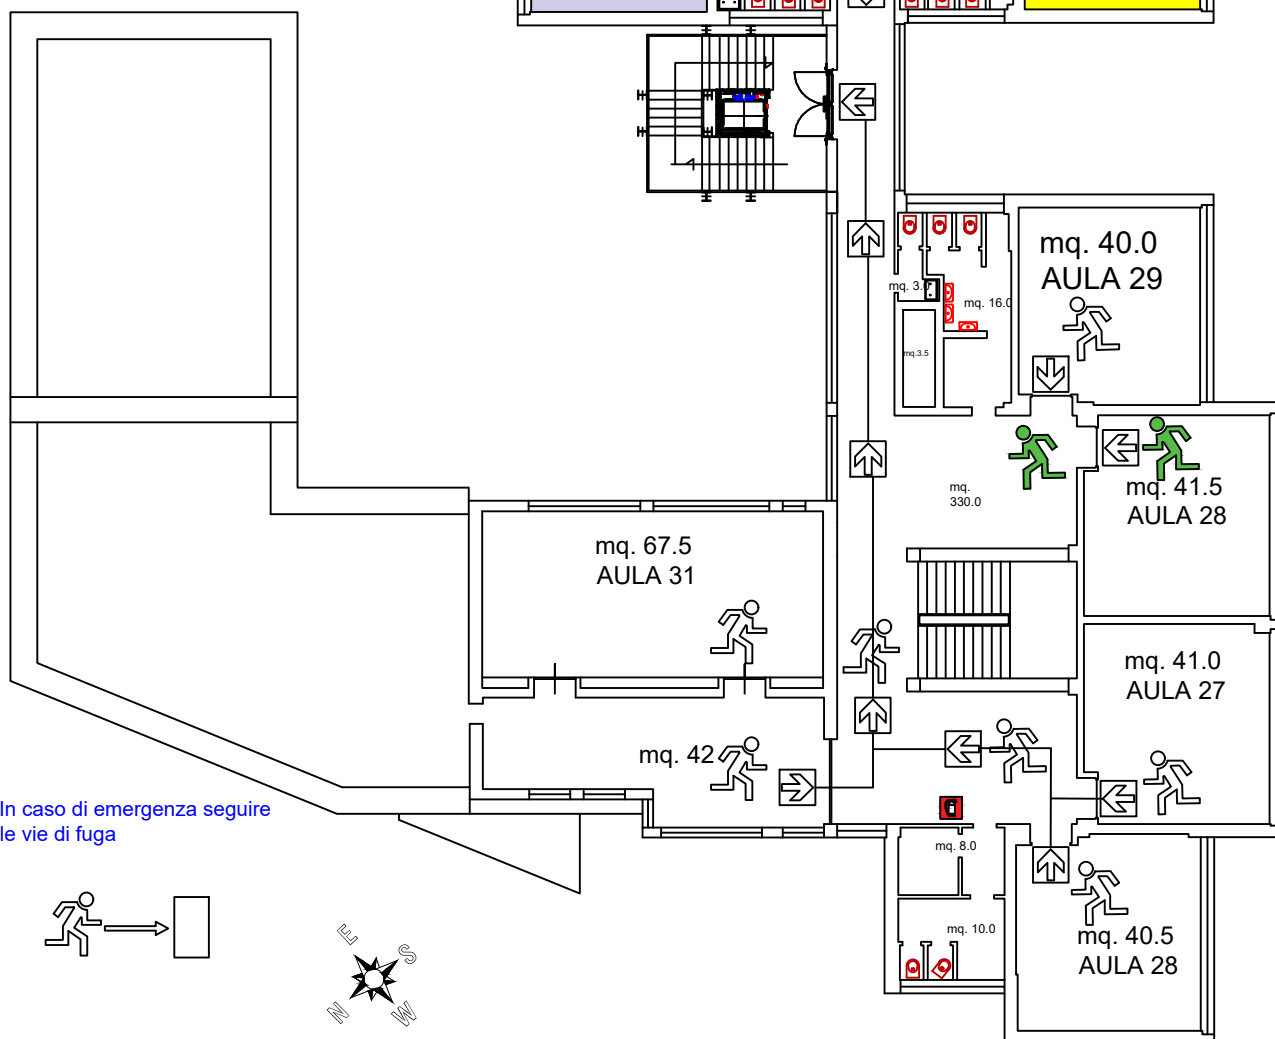

Piano di evacuazione in caso di emergenza

Liceo Scientifico
"Giovanni Da Procida"
VIA GAETANO DE FALCO N.2
SALERNO
PIANO TERZO

0 1 2 3 4 5 m

In caso di emergenza seguire le vie di fuga

0 1 2 3 4 5 m